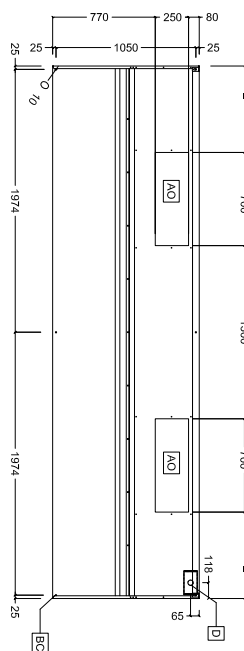

Goedkeuring

Front aanzicht

Zij aanzicht

Boven aanzicht

Capaciteit

Lucht capaciteit 5800 m³/u

Algemene gegevens

Externe afmetingen, lengte 4000 mm
 Externe afmetingen, breedte 1100 mm
 Externe afmetingen, hoogte 500 mm
 Gewicht, netto 73 kg