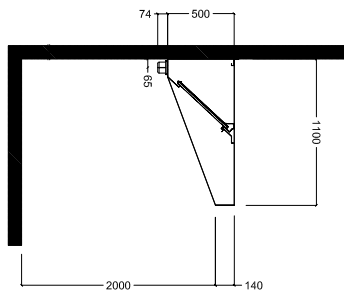

Goedkeuring

Front aanzicht

Zij aanzicht

Boven aanzicht

Capaciteit

Lucht capaciteit 5800 m³/u

Algemene gegevens

Externe afmetingen, lengte 4000 mm
 Externe afmetingen, breedte 1100 mm
 Externe afmetingen, hoogte 500 mm
 Gewicht, netto 73 kg